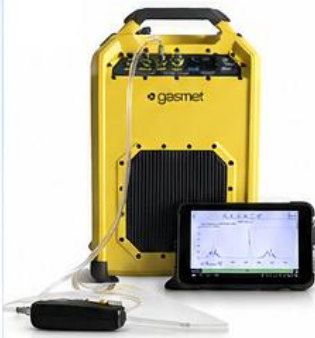

โครงการเสริมสร้างศักยภาพการเรียนรู้เชิงปฏิบัติ ด้านศาสตร์อุตสาหกรรมและความปลอดภัย

สำหรับตั้งงบประมาณ ปี **2571**

Gasmeter GT5000 Terra เครื่องวิเคราะห์ก๊าซแบบพกพา

- วัดระหัดก๊าซได้มากกว่า 500 ชนิด
- ใช้หลักการวัดด้วยเทคนิค FTIR
- แสดงผลการวัดผ่าน Calmet Software ได้สูงสุด 50 แก๊ส
- เหมาะสำหรับงานตรวจวัดมลพิษอากาศ และการปล่อยมลพิษ

SKC AirChek + Cassette + Filter เครื่องเก็บตัวอย่างอากาศ ส่วนบุคคล พร้อมอุปกรณ์

- เก็บตัวอย่างฝุ่นและสารเคมีในอากาศ
- หน้าจอระบบสัมผัส
- ใช้งานง่าย น้ำหนักเบา
- มีฟังก์ชันหยุดและเริ่มเก็บตัวอย่างอัตโนมัติหากตรวจพบอัตราการไหลผิดปกติ

Pollusense เครื่องวัดคุณภาพอากาศ

- ตรวจวัดฝุ่นละอองและก๊าซอันตรายได้หลายชนิด
- หน้าจอแสดงผลบนตัวเครื่องดูค่าได้ทันที
- เทคโนโลยี e-breathing ให้ข้อมูลแม่นยำตามมาตรฐานสากล
- ตรวจวัดแบบเรียลไทม์ มีระบบแจ้งเตือนและบันทึกข้อมูลภายในเครื่อง

Draeger Gas Detector เครื่องตรวจจับก๊าซ

- ตรวจจับก๊าซได้หลายชนิด เช่น O₂, CO, H₂S, LEL
- สามารถใช้ตรวจวัดในพื้นที่อับอากาศได้
- มีสัญญาณแจ้งเตือนผ่านเสียง แสง และการสั่น
- การออกแบบที่แข็งแรงทนทานปลอดภัย ได้มาตรฐาน